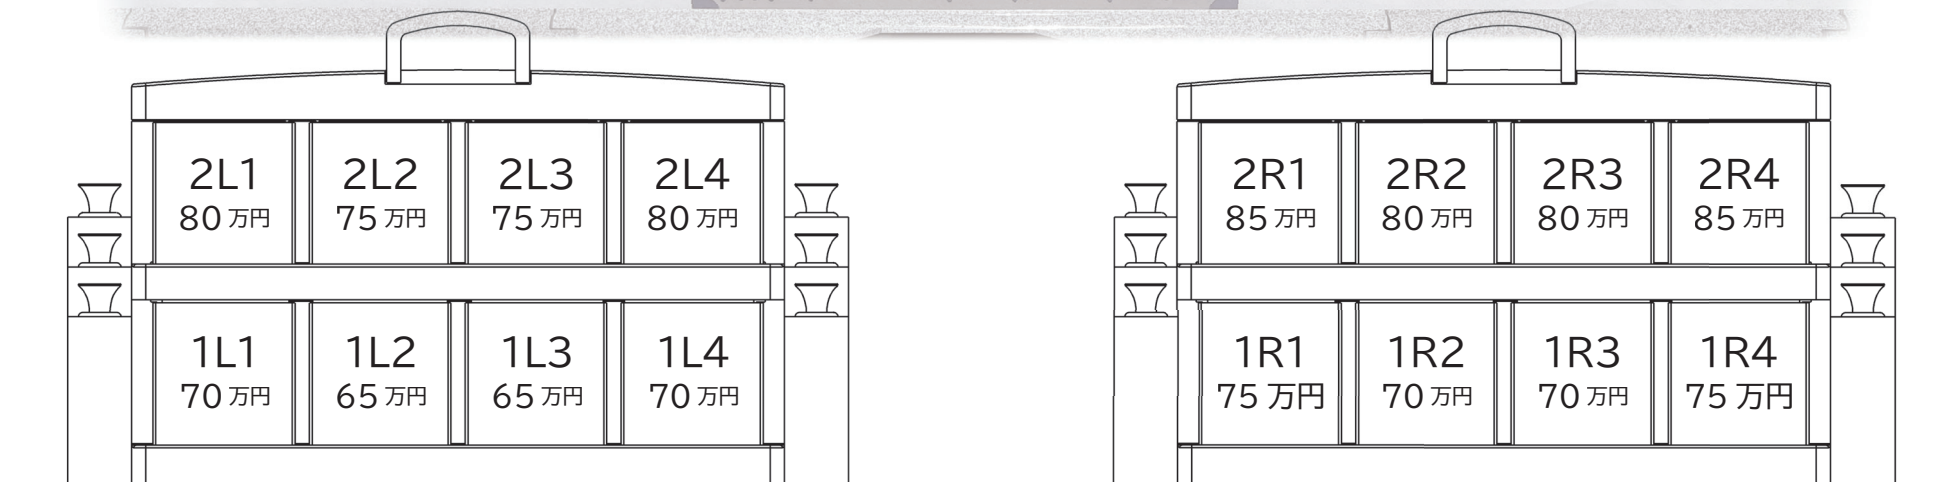

涅槃堂 新個別墓 (骨壺タイプ)

涅槃堂 左 (L)

涅槃堂 右 (R)