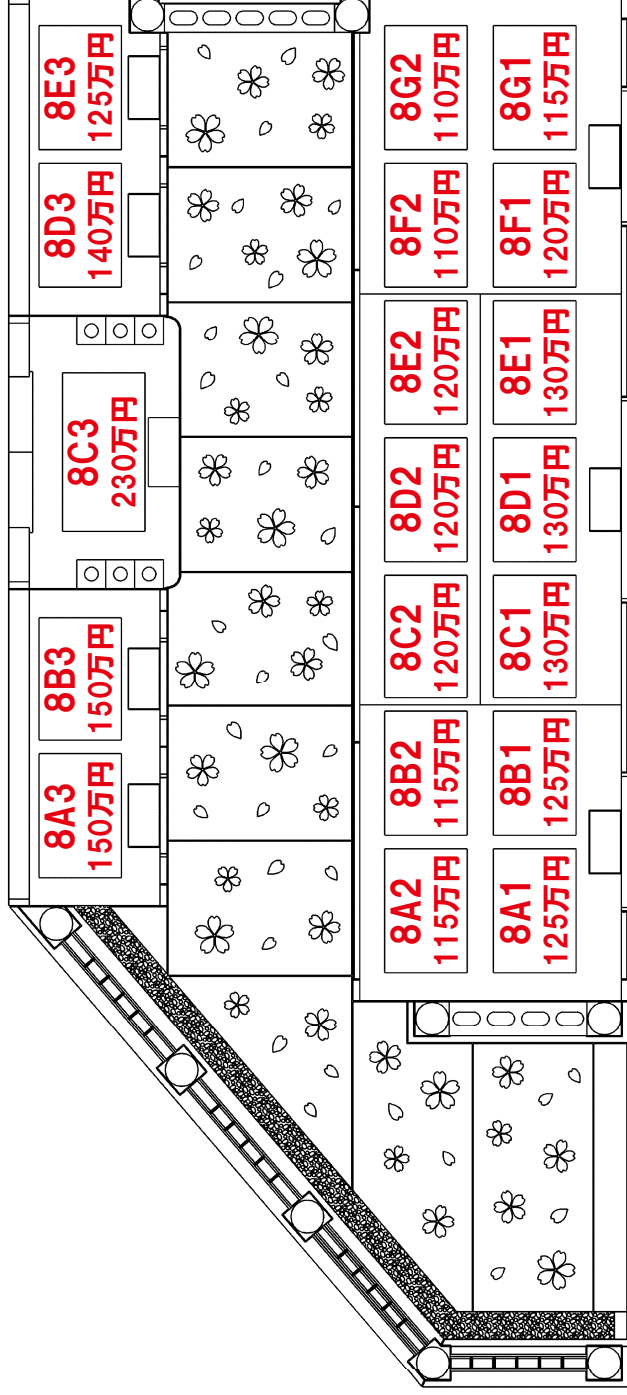

第八樹木葬

紫雲臺

- ・一般墓と同等の機能で墓じまいの心配なし。
- ・7寸の骨壺で4霊骨納めることができます。
(中央奥の一区画のみ8霊骨収容可能)
- ・地下にカロートを備えており、骨袋に入れ替えての納骨も可能です。
- ・字彫は基本レイアウトからお選びいただけます。
(イラストは花または家紋のみ)